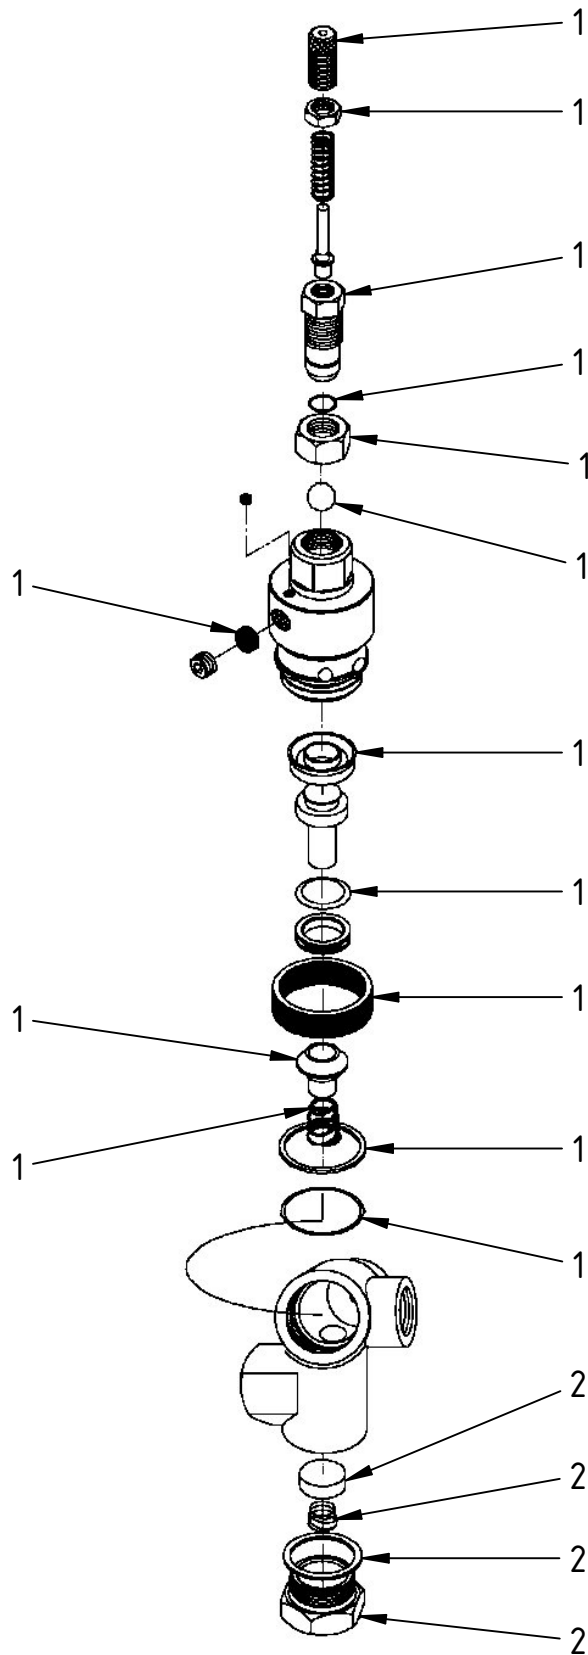

Valvola pilota 1/2" VMC 9 - 11 bar - codice 0111.0112

CAMPAGNOLA S.r.l - Tav.: 0350.0067 Release / Versione 02

CAMPAGNOLA

UFF. TECNICO RICAMBI - RIPRODUZIONE VIETATA

Valvola pilota 1/2" VMC 9 - 11 bar - codice 0111.0112

CAMPAGNOLA S.r.l - Tav.: 0350.0067 Release / Versione 02

Pos	Q.tà	Codice	Descrizione
1	1	PACK.1510	Kit riparazione valvola VMC (art. 110.0390)
2	1	PACK.1511	Kit sostituzione pastiglia VMC (art. 110.0295)